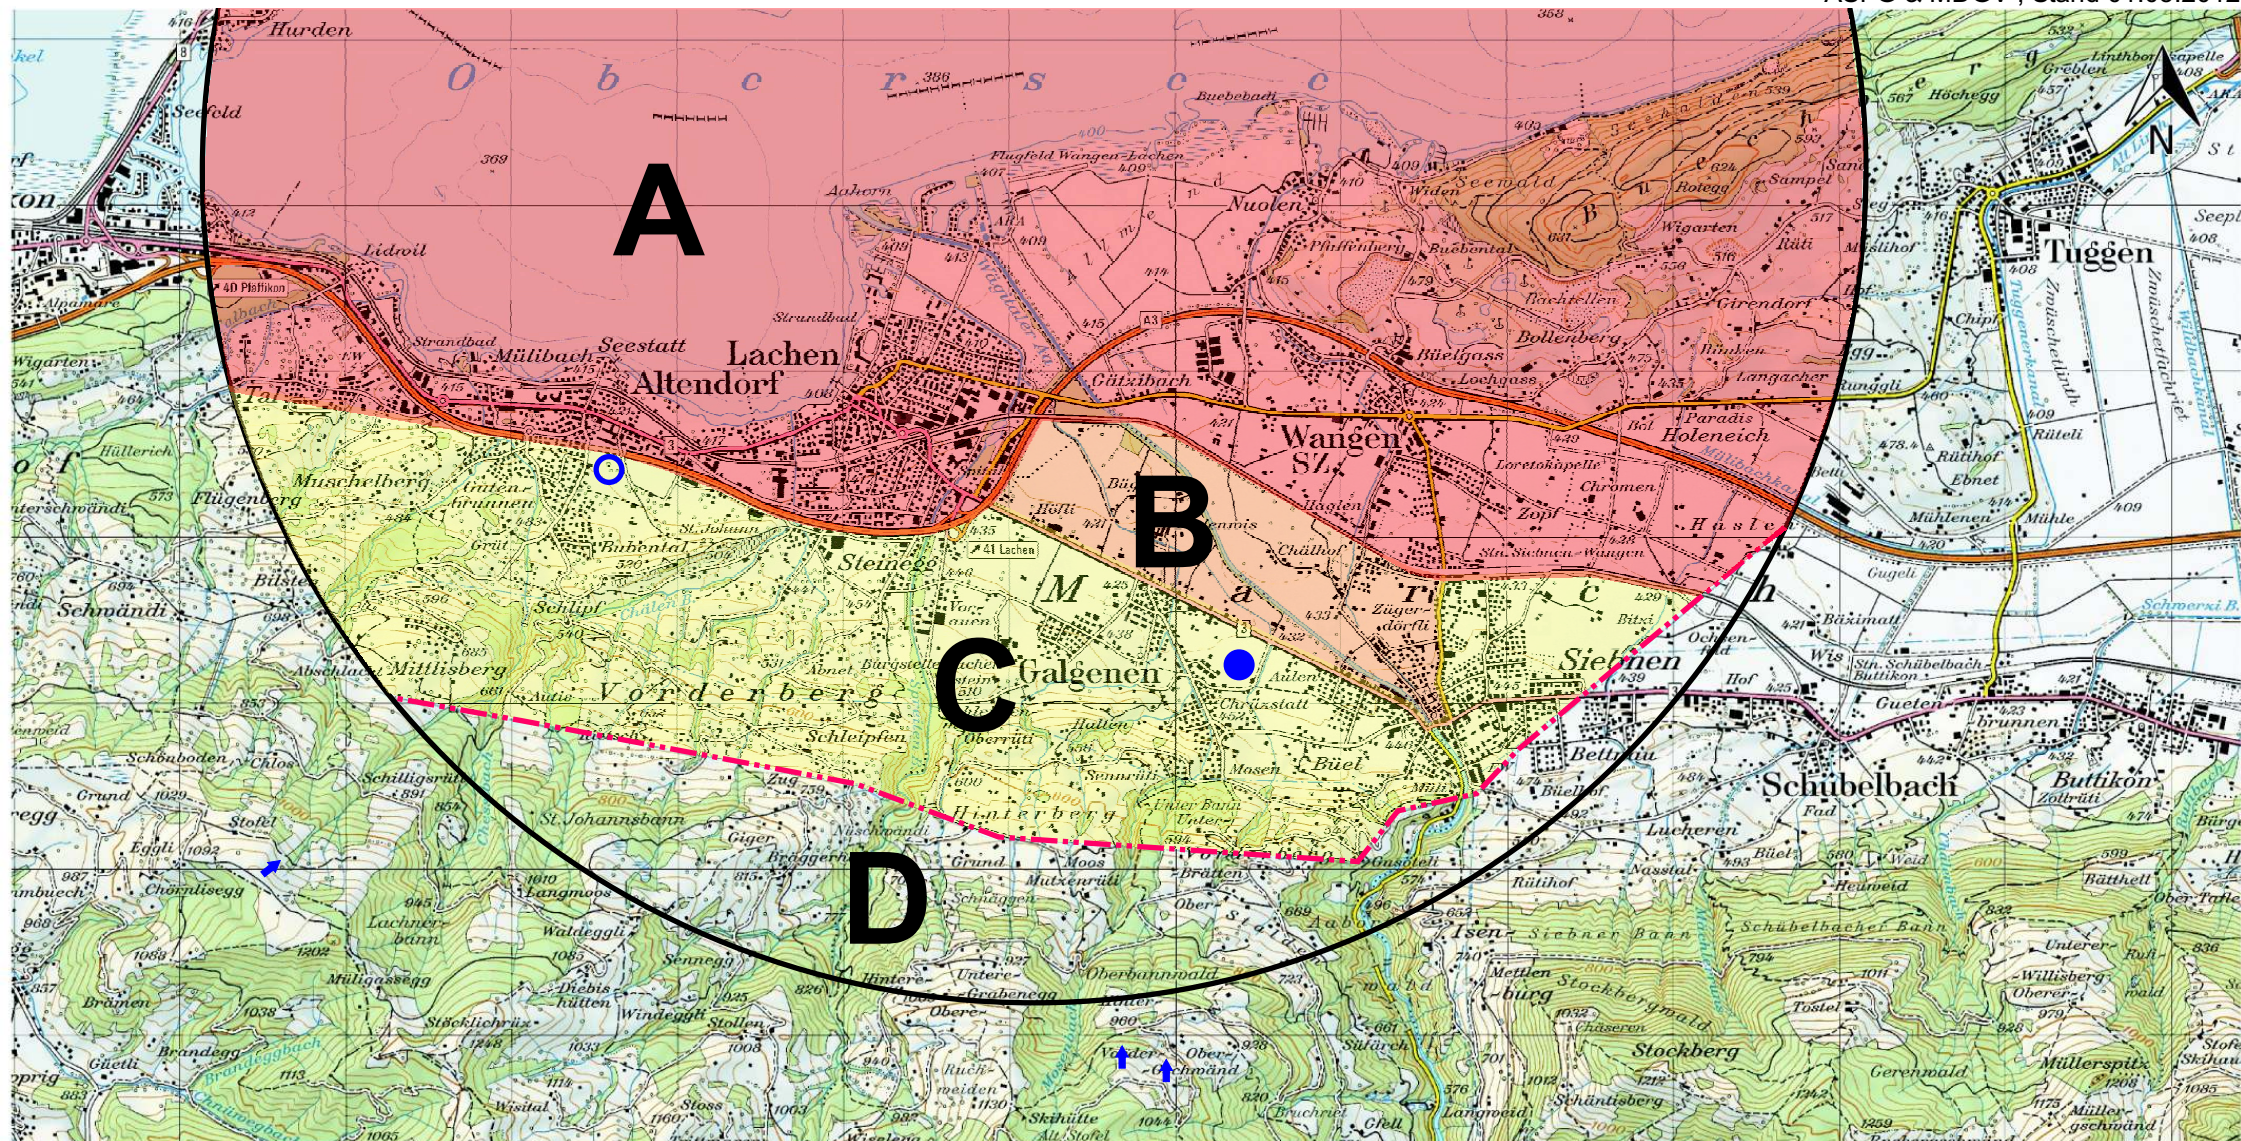

Luftraum-Regelung Wangen-Lachen für Hängegleiter

LSPV / Freq 123.2 / Elevation 1335 ft (408m) / ARP N 047° 12' 17" / E 008° 52' 03"

ASFG & MDGV, Stand 01.05.2012

Legende:

Sektor A (rot) = 5km-Zone Wangen-Lachen = Hängegleiterflugverbot GND bis 2000 ft/600 m AGL

Sektor B (orange) = maximale Flughöhe von 700 müM

Sektor C (gelb) = maximale Flughöhe 1000 müM

Sektor D = Hängegleiter dürfen den Luftraum G innerhalb der 5km Zone (bis 600m über Grund) südlich der Freileitung* mitbenutzen.

* - - - - Gittermasten im Bereich Mittlisberg / Rietsch / Hinter- / Vorderberg / Gusöteli / Kraftwerk Siebnen / Betttau / Haslen

↑ - Startplätze / ● - off. Landeplatz Galgenen / ○ - Aussenlandeplatz Altendorf