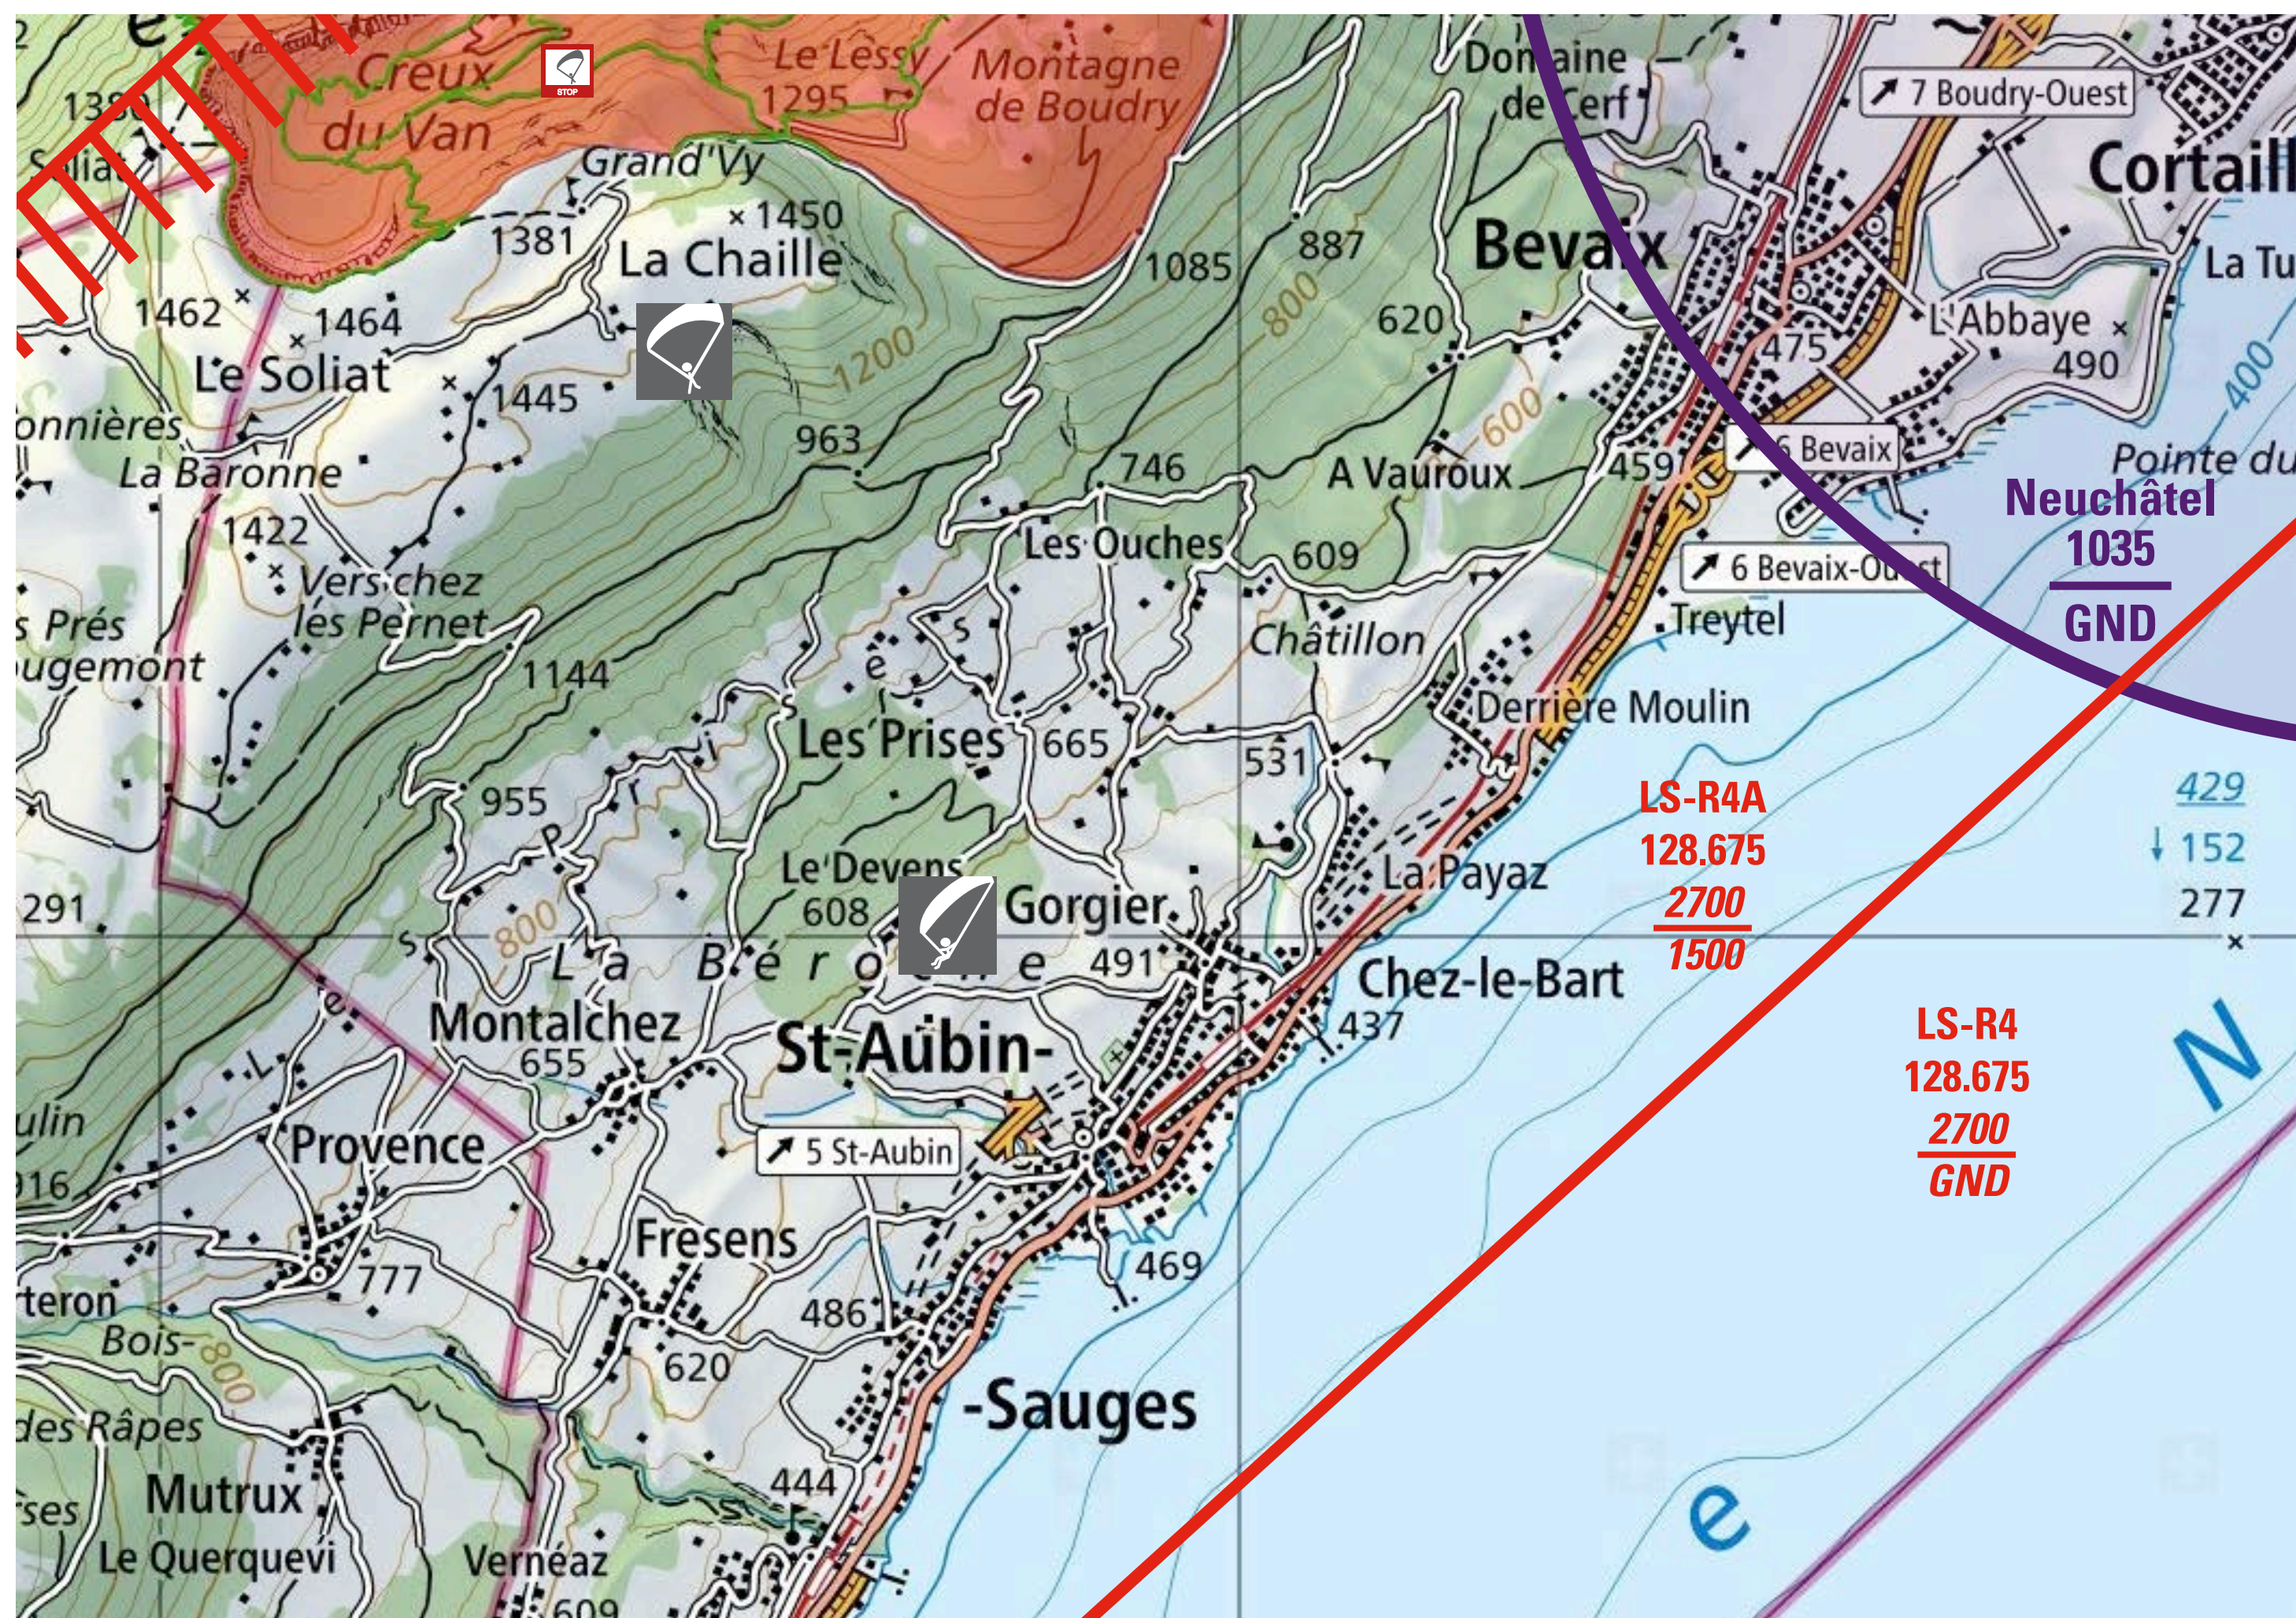

Site internet

Balise météo

DABS

Carte vol à voile

Il est du devoir de chacun de respecter et faire respecter les règles de bons sens, l'intérêt de tous les pratiquants. La survie du site en dépend.

# Site de la Roche-Devant

## Décollages

Nom	La Roche-Devant
Altitude	1370 m ASL
Catégorie	Parapente
Coordonnées	46.9290, 6.7485
Accès	Voiture et à pied (5 mn). Portage delta possible (330 m)
Difficulté	Facile. Aux heures les plus chaudes le thermique peut être bien présent en sortie
Orientation	SE. Balise météo Holfuy (Lien dans le QR code)
Période	Toute l'année. En hiver, route non déneigée, accès à pied
Particularité	Turbulent par bise. <b>Site en zone LSR4</b> , se renseigner (ON = max 1500 m ASL). DABS : <a href="http://www.skybriefing.com/fr/dabs">www.skybriefing.com/fr/dabs</a>

## Atterrissage

Nom	Le Devens
Altitude	608 m
Difficultés	Facile. Manche à air en permanence
Coordonnées	46.9048, 6.7645
Accès	Voiture et à pied
Particularité	Respectez les cultures. Ne survolez pas les parcs à chevaux. Pas de manoeuvres pouvant effrayer les animaux
Période	Toute l'année