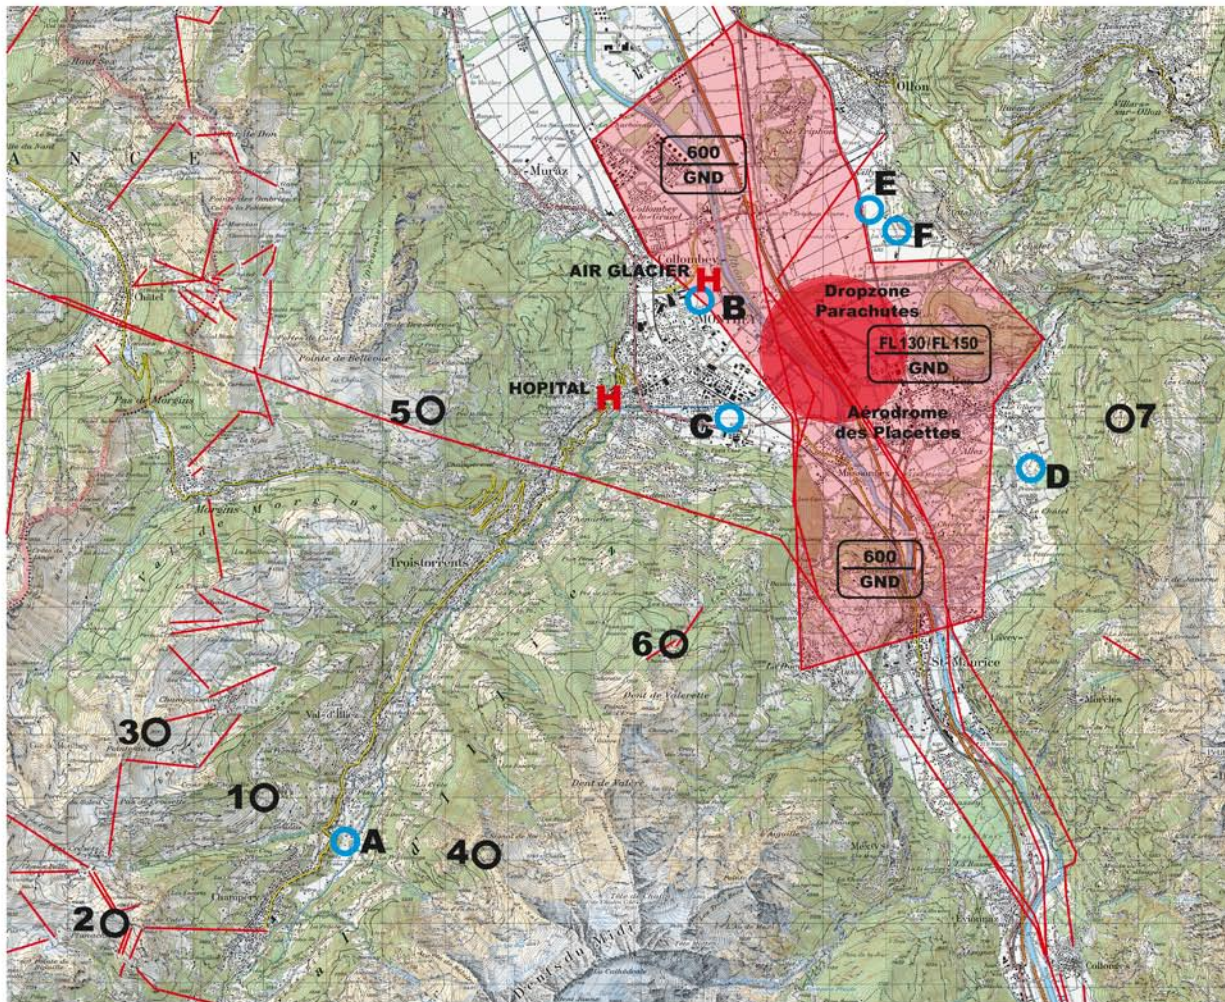

Site de vol de Monthey

Vol Libre
 Monthey

www.volibremonthey.ch

- Décollage
- (blue border) Atterrissage
- H Helipad
- 🏠 Télécabine
- Route d'Access
- - - Route à Pied
- (red) Obstacle
- P Parking

Informations

Réproduction avec consentement de swisstopo (JA100114)

Décollages

Nom	1: Les Pétais	2: Planachaux	3: Aig. d.Champeys	4: Signal de Soi	5: Chanso	6: Des Giettes	7: Les Verneys
Categorie	Delta et parapente	Delta et parapente	Delta et parapente	Delta et parapente	Delta et parapente	Delta et parapente	Delta et parapente
Coordonnées	46°11'42"N/6°52'11"E	46°10'35"N/6°50'24"E	46°12'15"N/6°50'48"E	46°11'13"N/6°54'59"E	46°14'59"N/6°54'14"E	46°12'59"N/6°57'18"E	46°14'49"N/7°02'48"E
Accès	Rte de Champoussain	Téléphérique ou route	Télesiège	Rte de Soi	Rte de Chanso	Rte de milieu	Rte de Verneys
Difficulté	Facile	Facile-Moyen	Facile-Moyen	Facile	Moyen	Facile	Facile
Orientation	Ouest	Sud	Sud-Sudouest	Sud-Sudouest	Est-Sudouest	Nord-Nordest	Ouest
Particularité		Att. câble de télésiège			Pas laisser des voitures!	Resp: Club de Monthey	Pas laisser des voitures!
Horaire	Annuel	Annuel	Selon horaire télésiège	Été-automne	Printemps-automne	Printemps-automne	Annuel

Atterrissages

Nom	A: Jean-Luc airport	B: Monthey Patinoire	C: Monthey Ilettes	D: La Croisette	E: Villy	F: Dimension 3
Categorie	Delta et parapente	Delta et parapente	Delta et parapente	Delta et parapente	Delta et parapente	Parapente
Coordonnées	46°11'06"N/6°53'14"E	46°15'48"N/8°57'37"E	46°14'54"N/6°57'54"E	46°14'32"N/7°01'40"E	46°16'37"N/6°59'38"E	46°16'29"N/6°59'58"E
Accès	Rte de la Play	Par la patinoire	Rte des Ilettes	Rte de Châtel, Parking vers le cimetière	Rte cantonale	Rte cantonale
Difficulté	Difficile avec delta	Facile	Facile, difficile avec delta	Facile	Facile	Facile
Particularité	Respectez la limite au sud!	Autorisation tel 079 634 20 00	Resp: Club de Monthey		Resp: Club Ollon/Villars	Autorisation tel 079 435 21 23
Horaire		Annuel	Annuel	Annuel	Annuel	Annuel