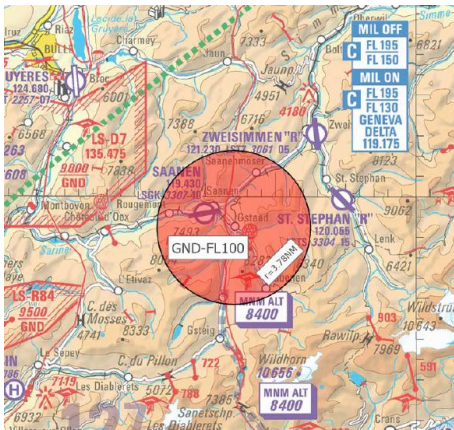

Gstaad

FRI	22.7.22	09.30 - 10.30 LT
SUN	24.7.22	10.30 - 11.30 LT