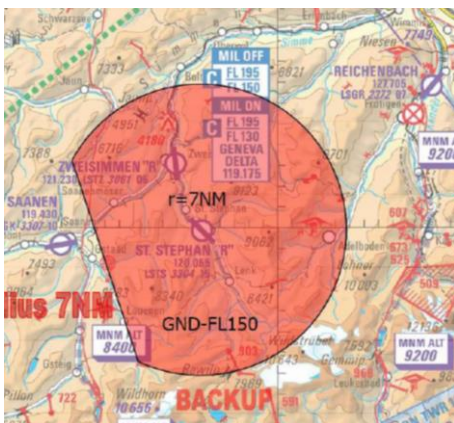

St.Stephan

| | | |
|-----|---------|------------------|
| FRI | 19.8.22 | 13.45 - 14.45 LT |
| SA | 20.8.22 | 13.45 - 14.45 LT |