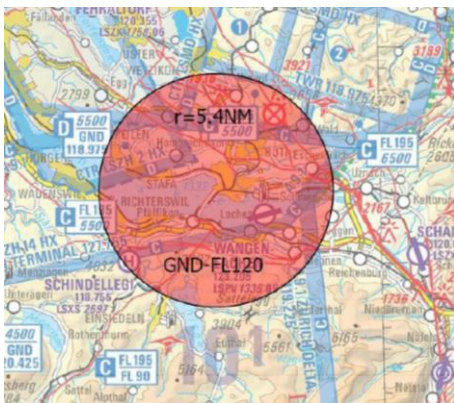

Rapperswil

FRI	12.8.22	15.00 - 16.00 LT
SA	13.8.22	14.50 - 15.40 LT